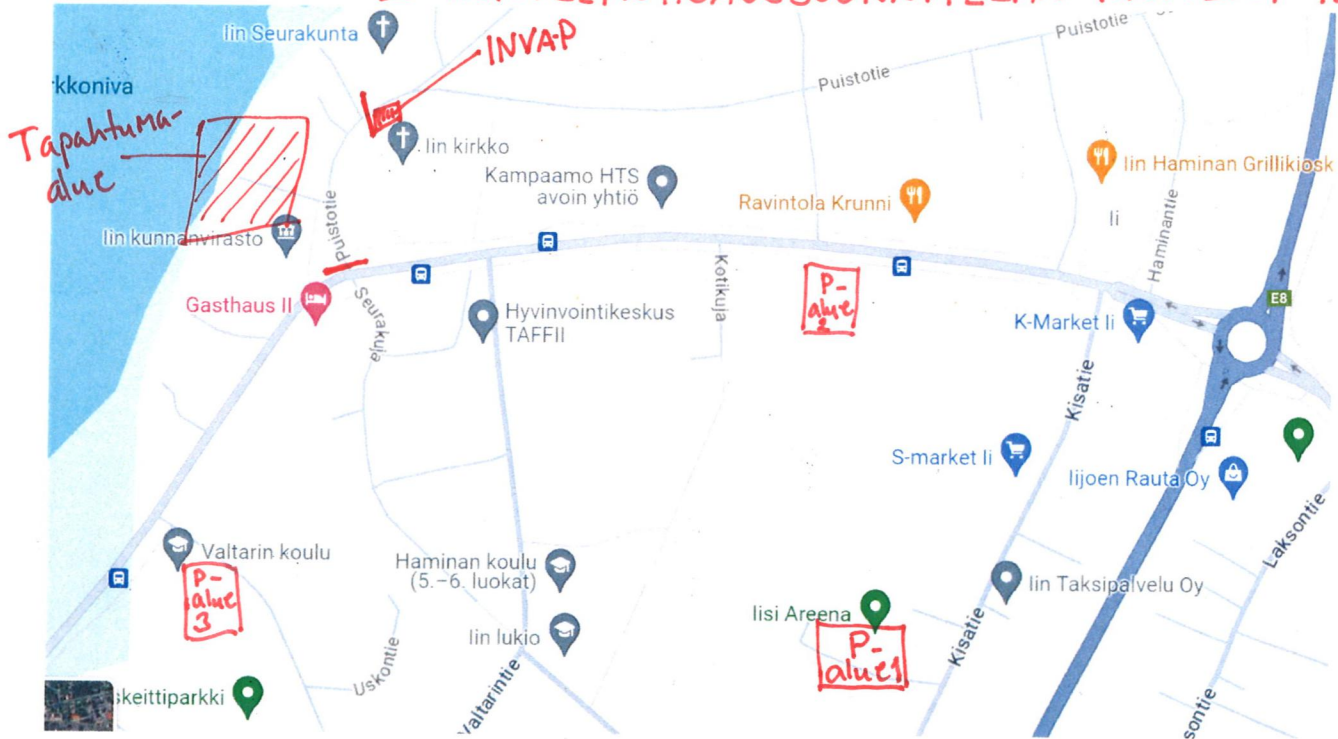

LIIKENTEENOHJAUSSUUNNITELMA NÄTTEPOP 15.6.24

Puistotie suljettu väliltä Kirkkotie-seurakuntatalo. INVAP on kirkon parvialueella. Suljetun tien pätkän molemmissa päissä on liikennettä opastavat henkilöt. P-alue on lisi-areenan parvialueella sekä tarvittaessa Haminan koulun ja Valtarin koulun parvialueilla. Jokaisella parvialueella on liikennettä ja yleisöä neuvova henkilö. Parvialueille ei ole tieltä ohjaavia henkilöitä, ainoastaan opaste P-alue 1:lle.