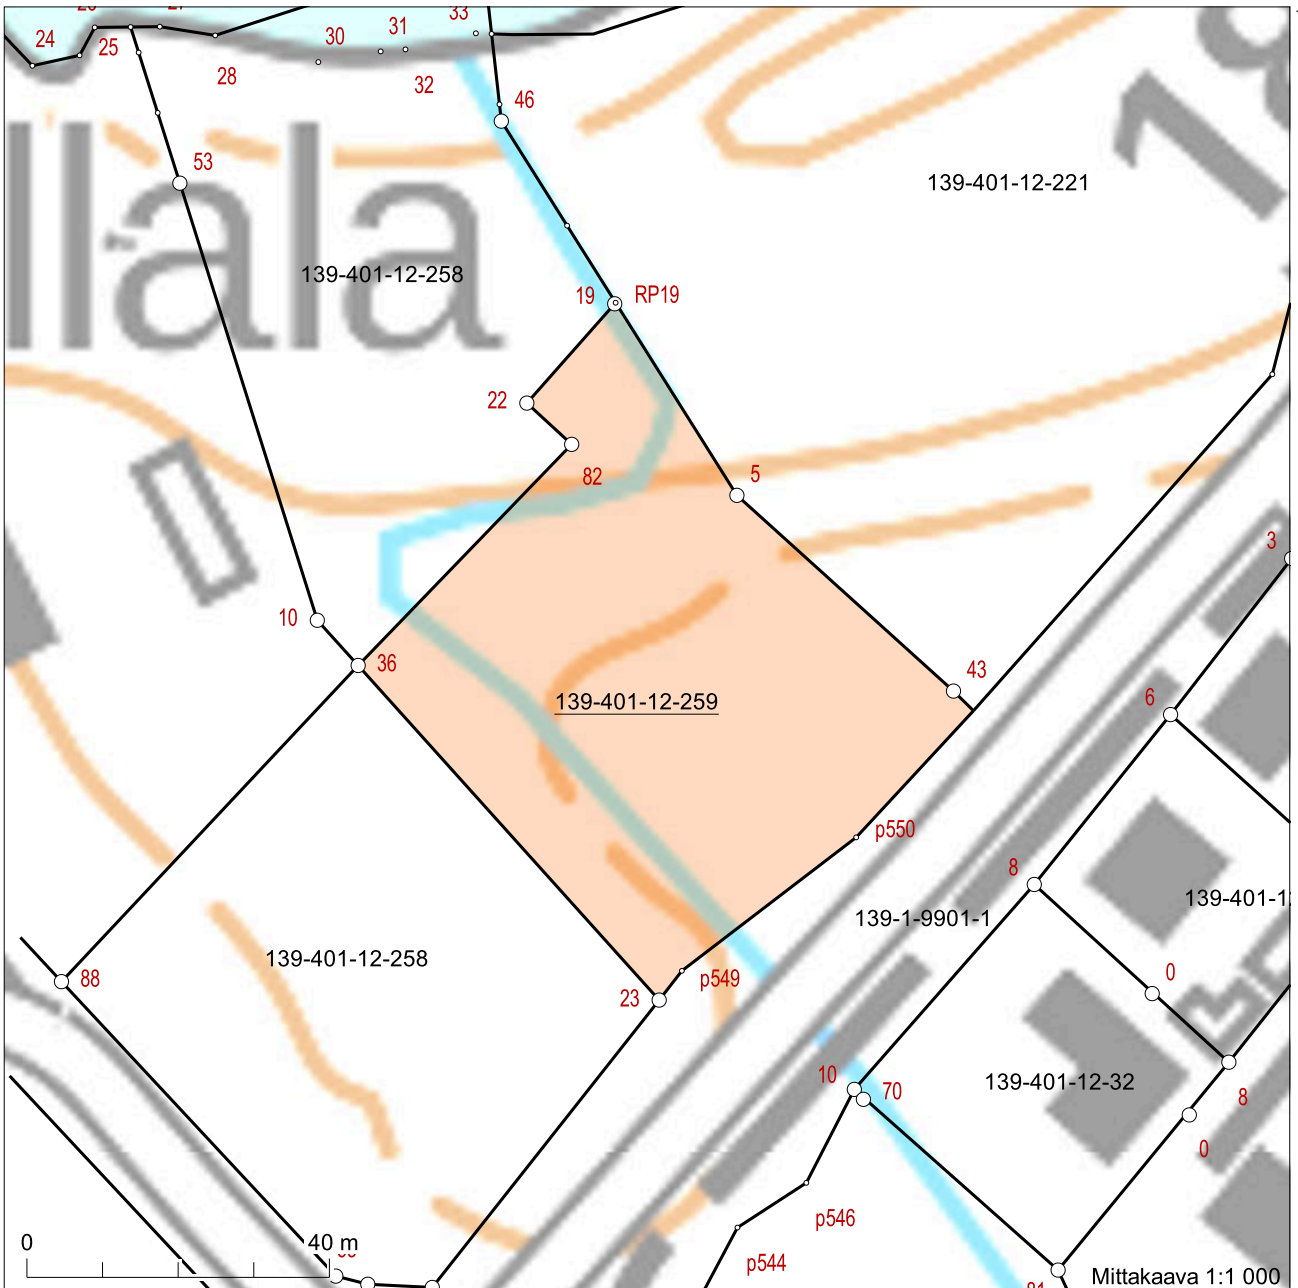

Kiinteistötunnus: 139-401-12-259  
 Nimi: HIRNINTÖRMÄ  
 Rekisteriyksikkölaji: Tila  
 Kunta: Ii (139)  
 Palstojen lukumäärä: 1

Rekisteriyksikön alueella on asemakaava ja yleiskaava.

Tulostettu kiinteistö tietojärjestelmästä 13.2.2026.

Kiinteistörekisterin tiedoissa voi olla puutteita ja epätarkkuuksia. Rekisteriyksikön tarkka alueellinen ulottuvuus selviää toimitusasiakirjoista ja maastosta. Rekisteritiedoista katso tarkemmin [www.maanmittauslaitos.fi/rekisteritiedot](http://www.maanmittauslaitos.fi/rekisteritiedot).

7245207

Koordinaatisto: ETRS-TM35FIN  
 Taustakartta on viitteellinen.

423618

7245037  
 423688