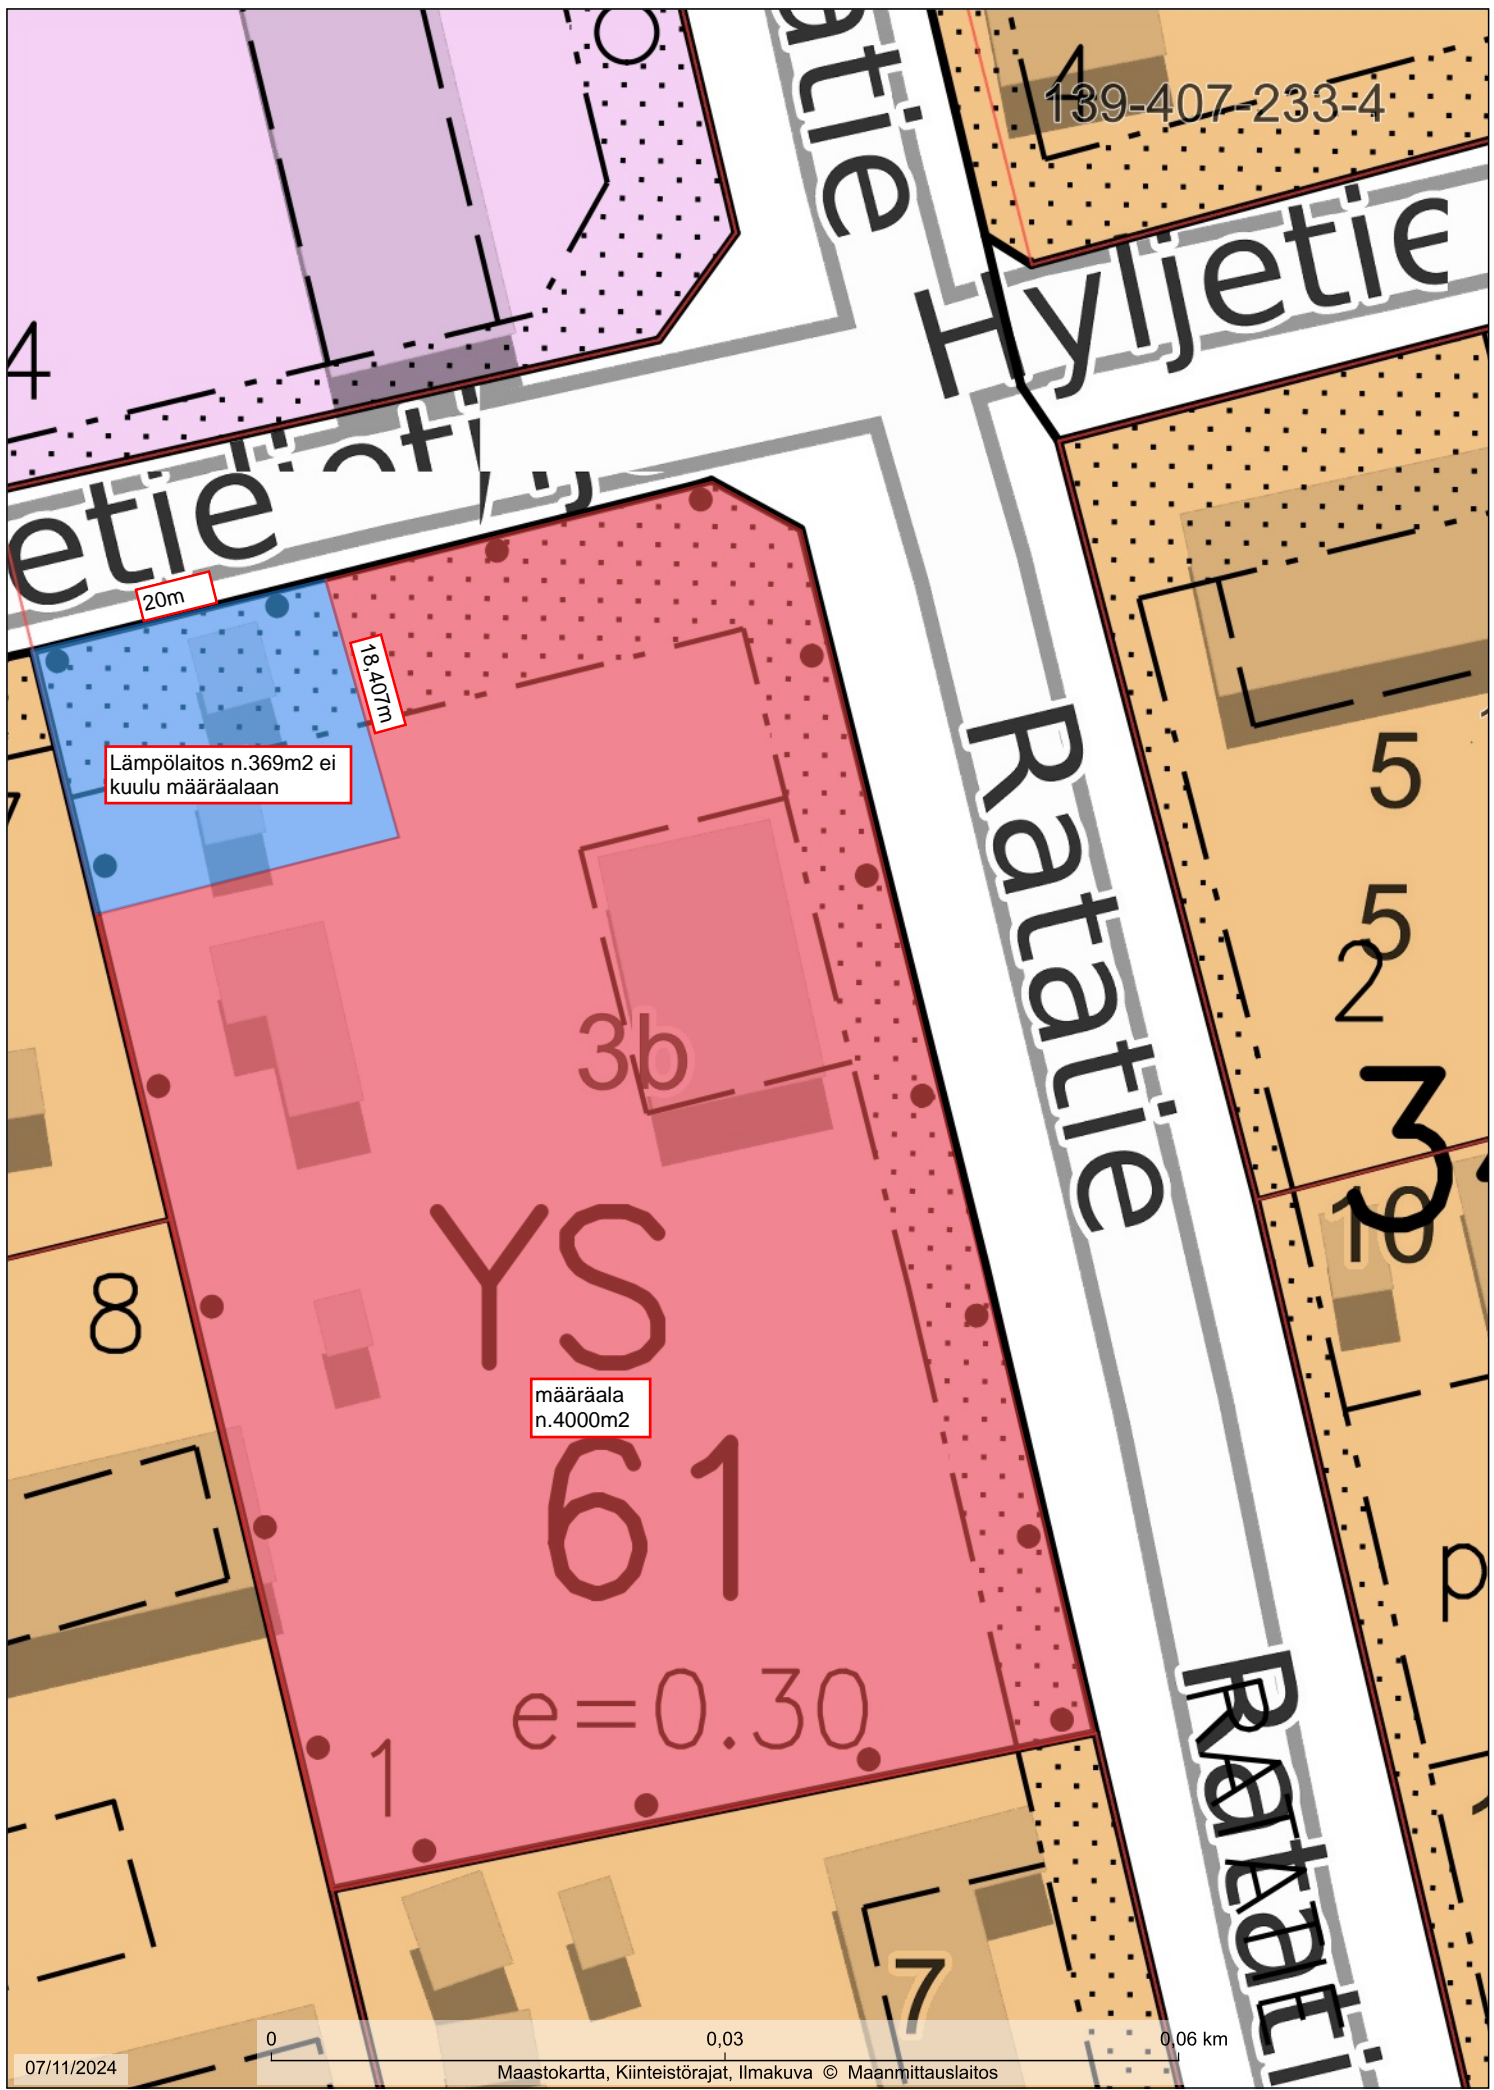

139-407-233-4

Lämpölaite n.369m2 ei kuulu määräalaan

20m

18.407m

määräala n.4000m2

YS  
61

e=0.30

07/11/2024

0 0,03 0,06 km

Maastokartta, Kiinteistörajat, Ilmakuva © Maanmittauslaitos

1:500

IIN KUNTA

Aineiston oikeellisuus tarkistettava tiedon tuottajalta