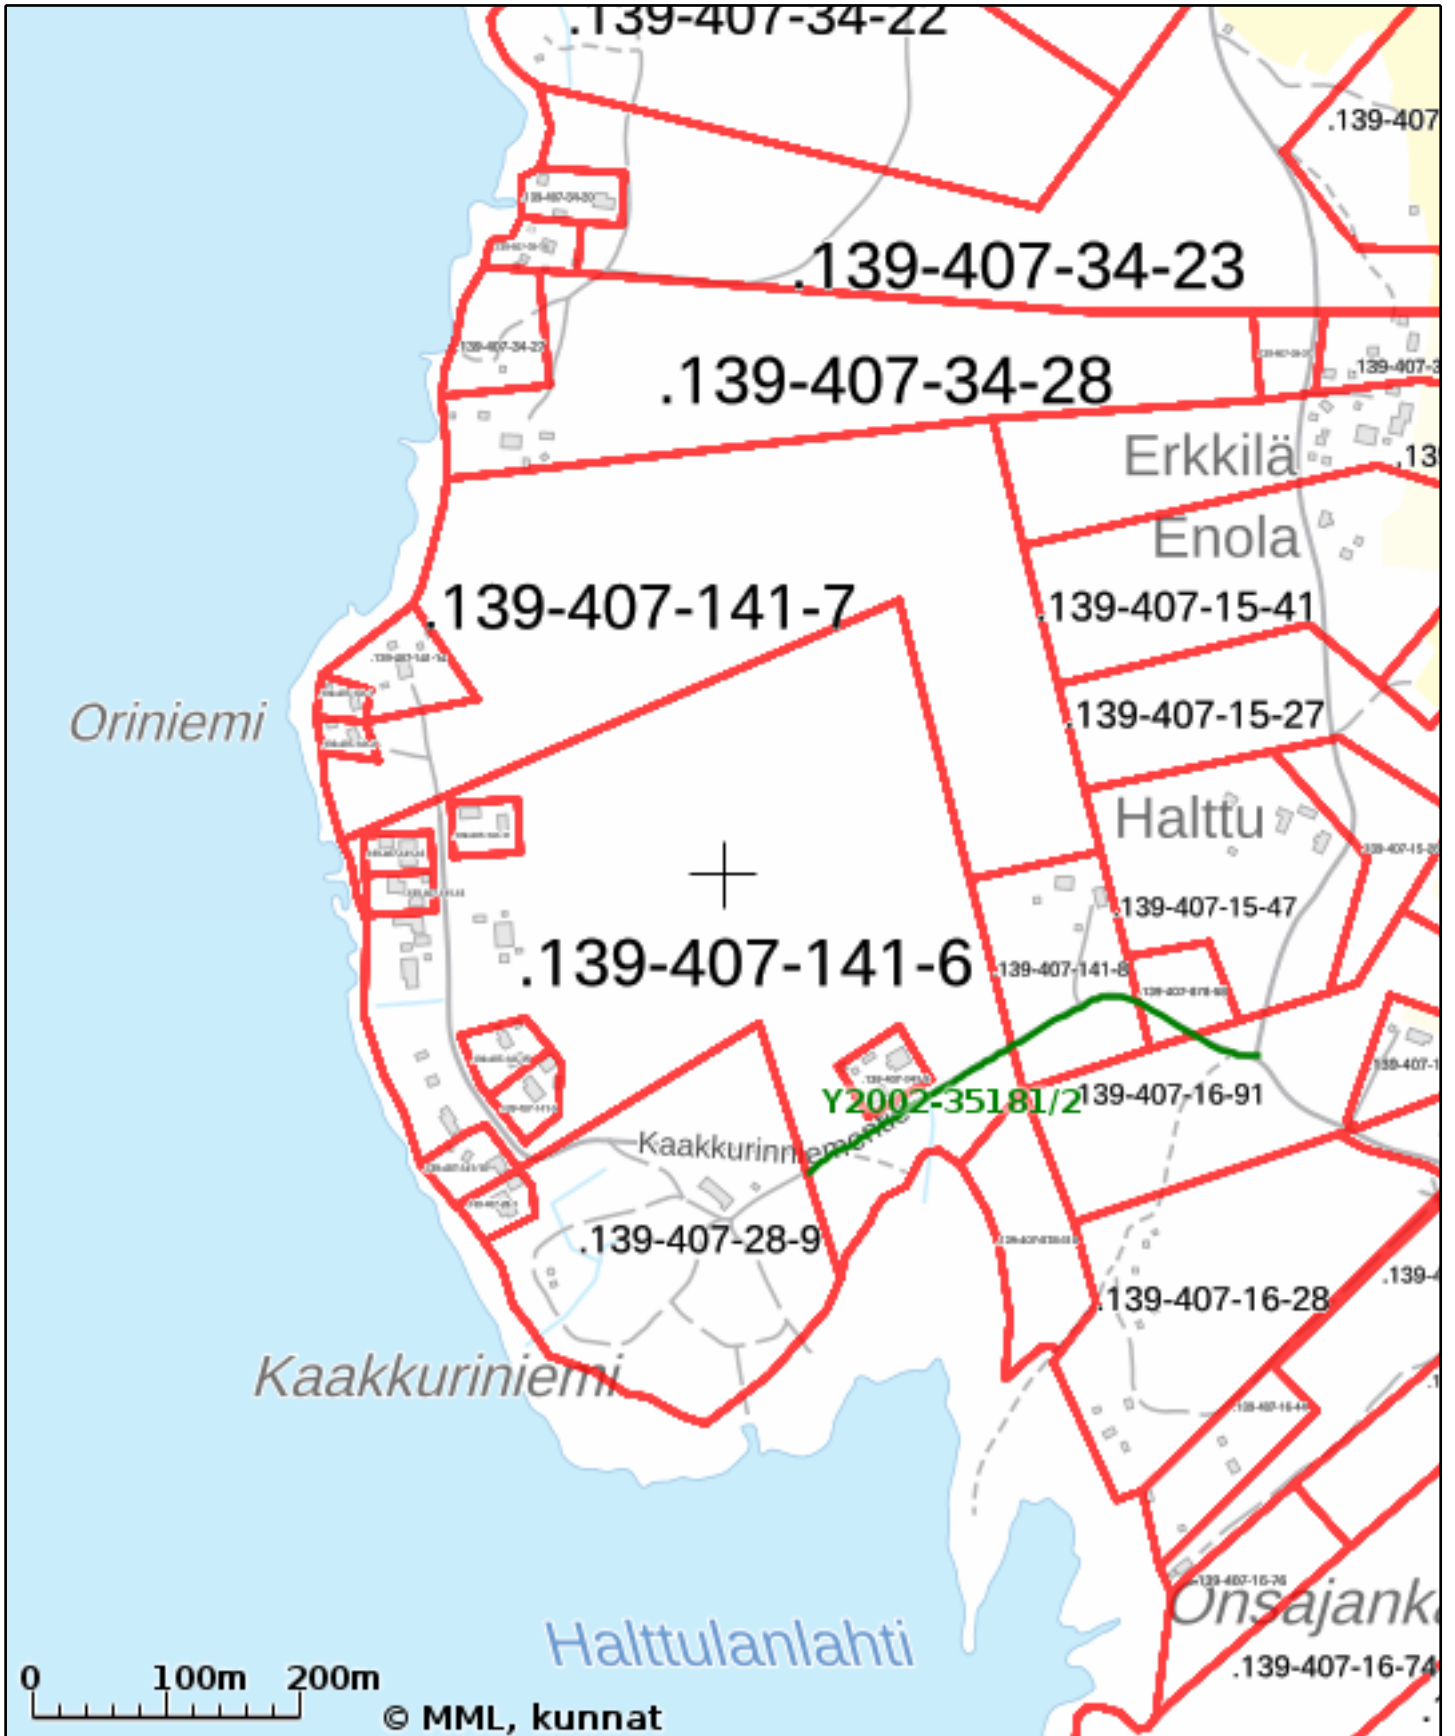

KIINTEISTÖTIETOPALVELU

Tulosten keskipisteen koordinaatit (ETRS-TM35FIN): N: 7270433.908, E: 417522.7905

Karttatuloste ei ole mittatarkka. Kiinteistörajat ja -tunnukset päivitetään toistaiseksi vain kerran viikossa.

Rekisteripalvelujen kautta kartalle haetut palstat ja määräalat ovat ajantasaiset.

Tulostettu Kiinteistötietopalvelusta 20.02.2025.