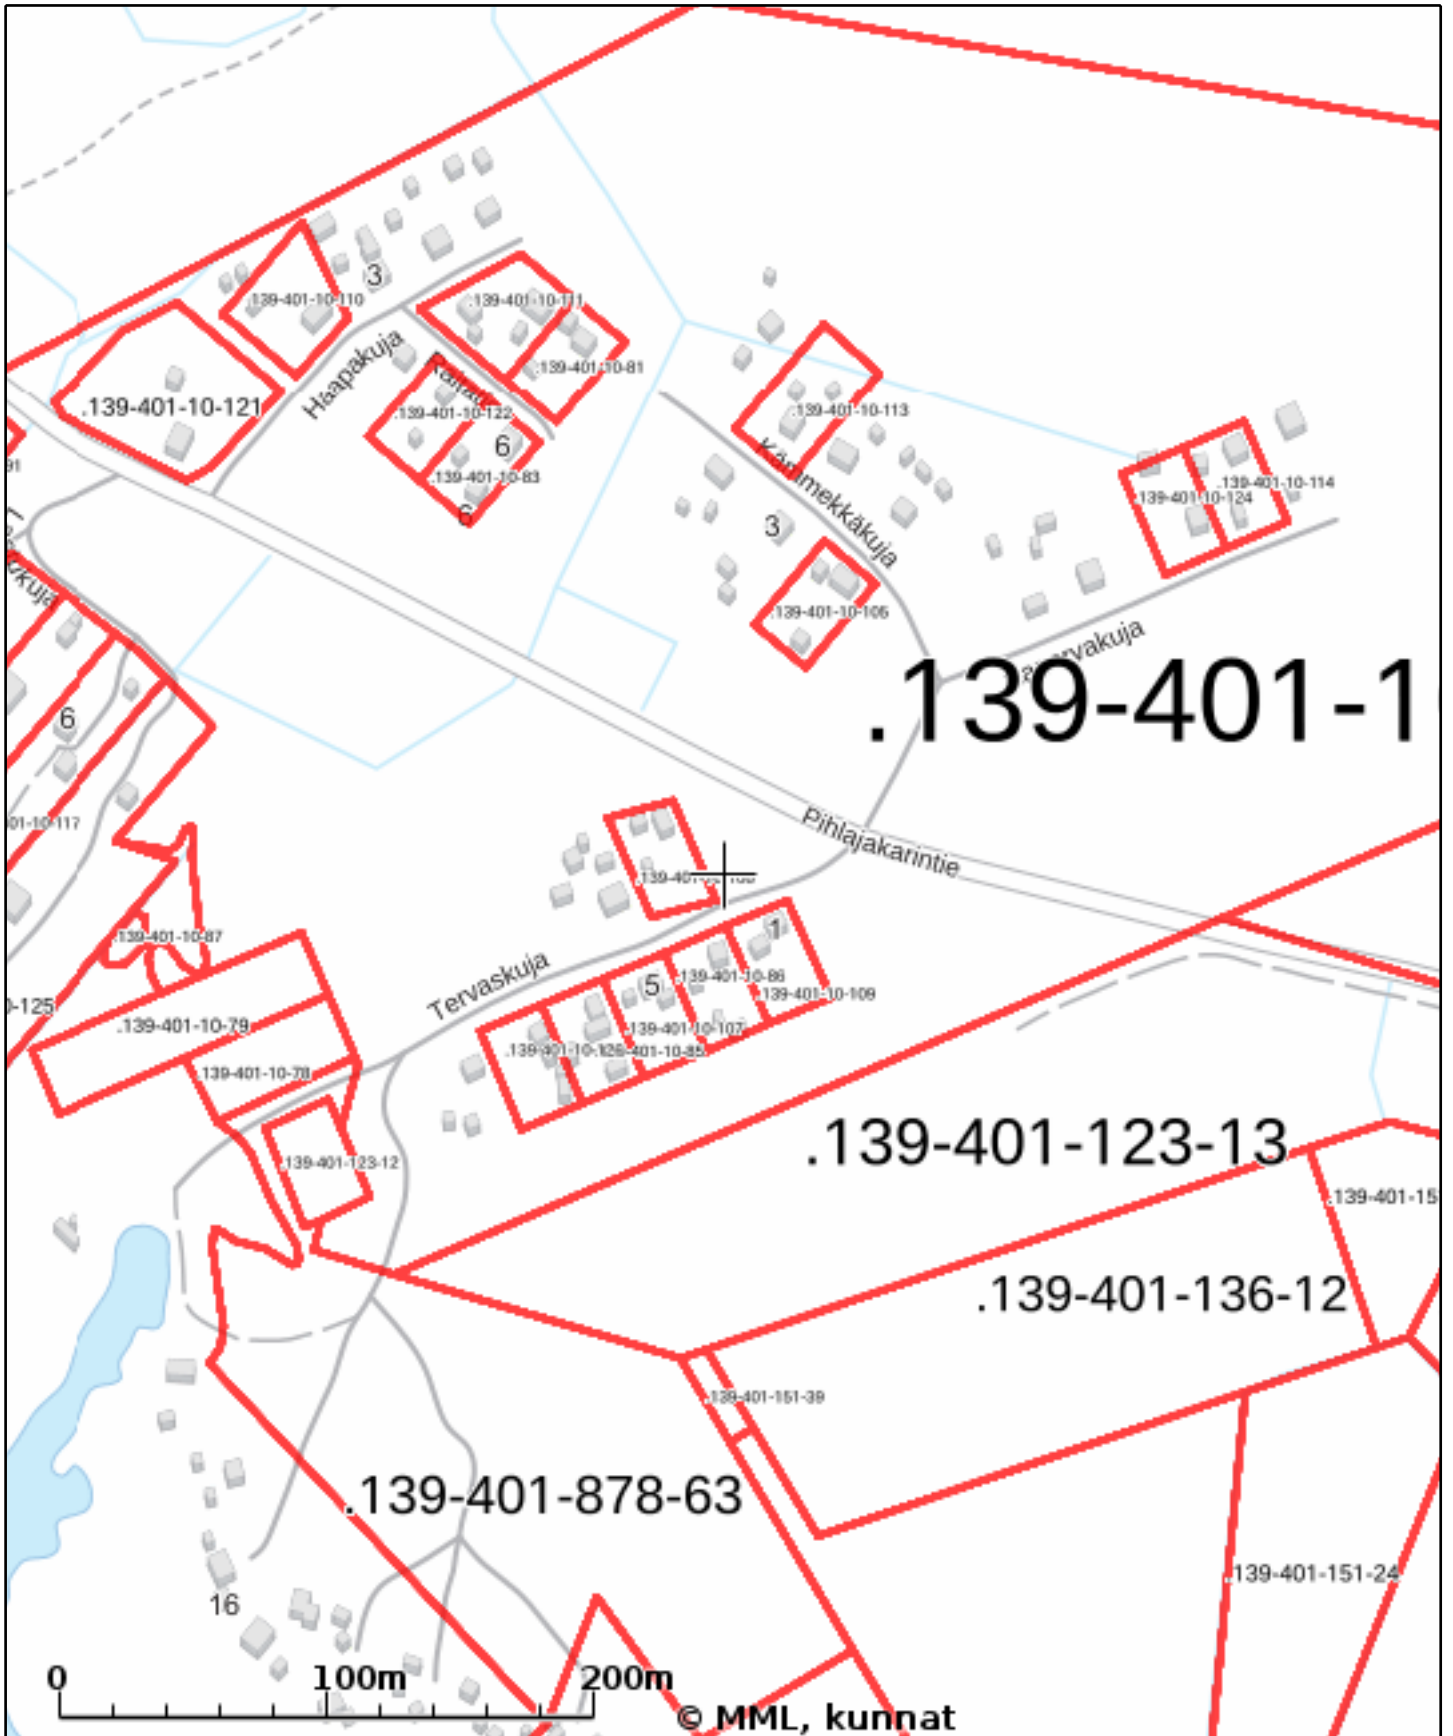

KIINTEISTÖTIETOPALVELU

Tulosteen keskipisteen koordinaatit (ETRS-TM35FIN): N: 7242570.908, E: 421137.7905

Karttatuloste ei ole mittatarkka. Kiinteistörajat ja -tunnukset päivitetään toistaiseksi vain kerran viikossa.

Rekisteripalvelujen kautta kartalle haetut palstat ja määräalat ovat ajantasaiset.

Tulostettu Kiinteistötietopalvelusta 20.02.2025.