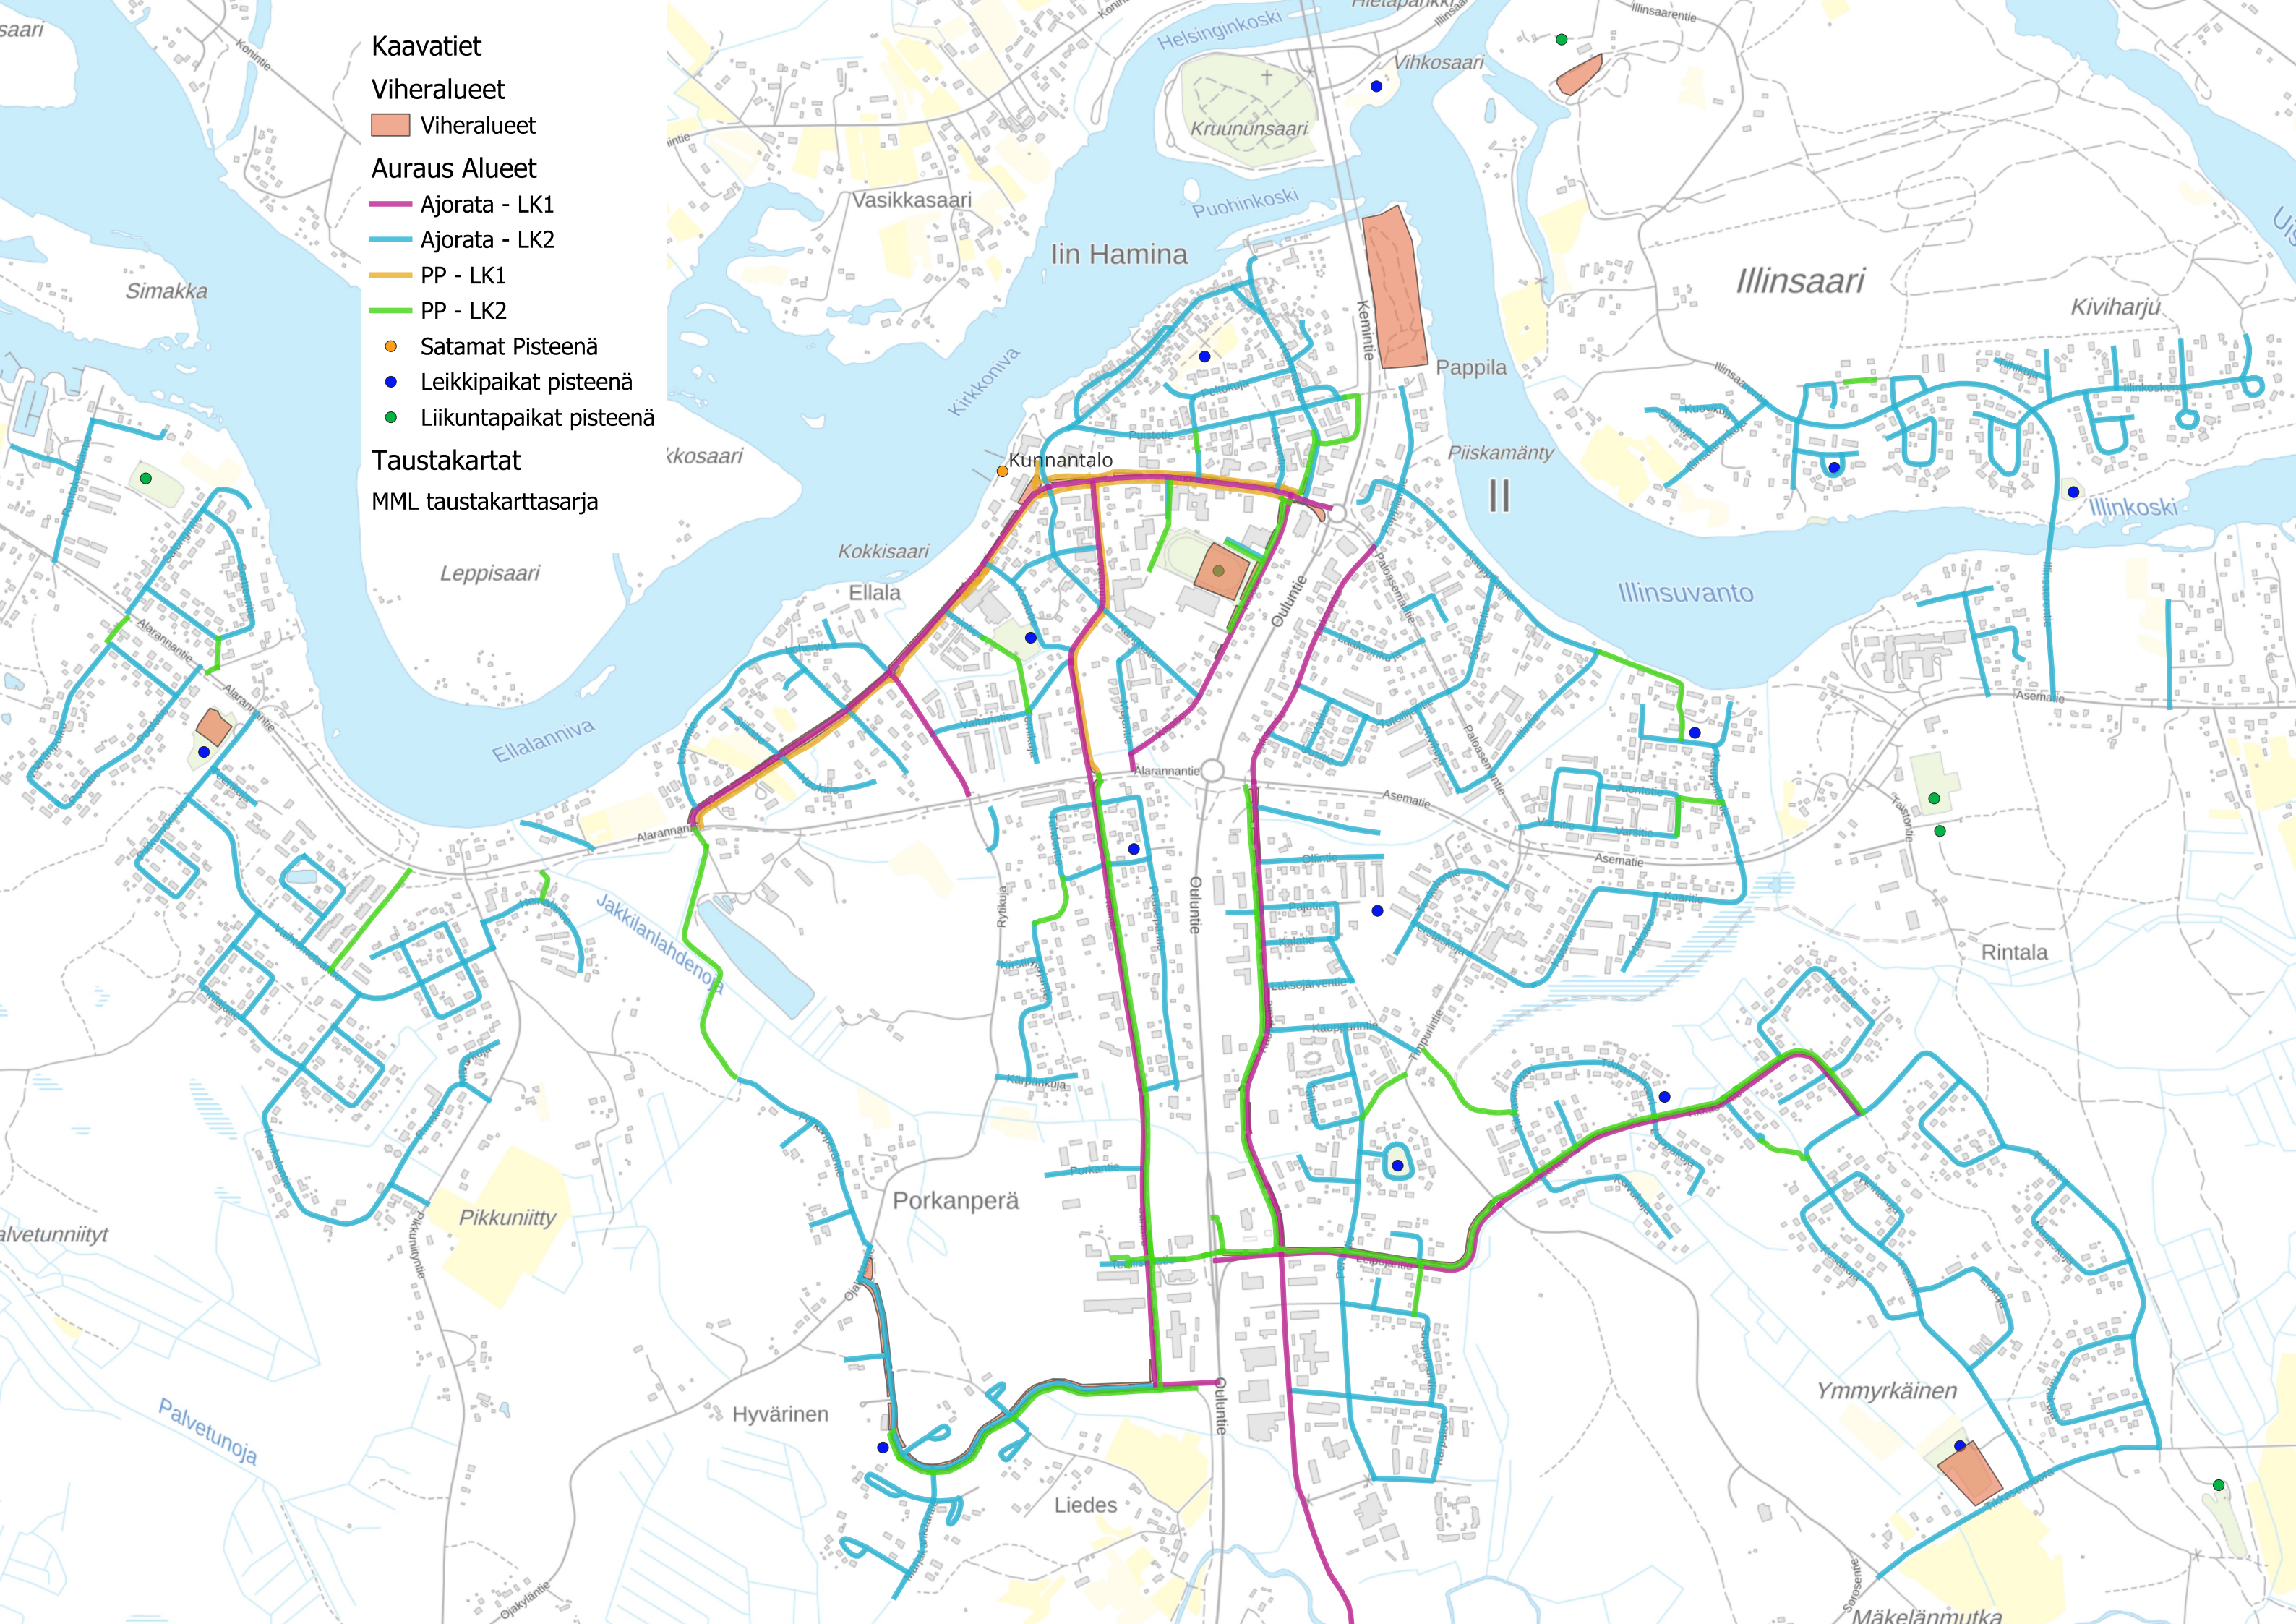

Kaavatiet

Viheralueet

Viheralueet

Auraus Alueet

Ajorata - LK1

Ajorata - LK2

PP - LK1

PP - LK2

Satamat Pisteenä

Leikkipaikat pisteenä

Liikuntapaikat pisteenä

Taustakartat

MML taustakarttasarja

- Kaavatiet**
- Viheralueet**
- Viheralueet
- Auraus Alueet**
- Ajorata - LK1
 - Ajorata - LK2
 - PP - LK1
 - PP - LK2
- Satamat Pisteenä
 - Leikkipaikat pisteenä
 - Liikuntapaikat pisteenä
- Taustakartat**
- MML taustakarttasarja

- Kaavatiet**
- Viheralueet**
- Viheralueet
- Auraus Alueet**
- Ajorata - LK1
 - Ajorata - LK2
 - PP - LK1
 - PP - LK2
- Satamat Pisteinä**
- Leikkipaikat pisteinä
 - Liikuntapaikat pisteinä
- Taustakartat**
- MML taustakarttasarja