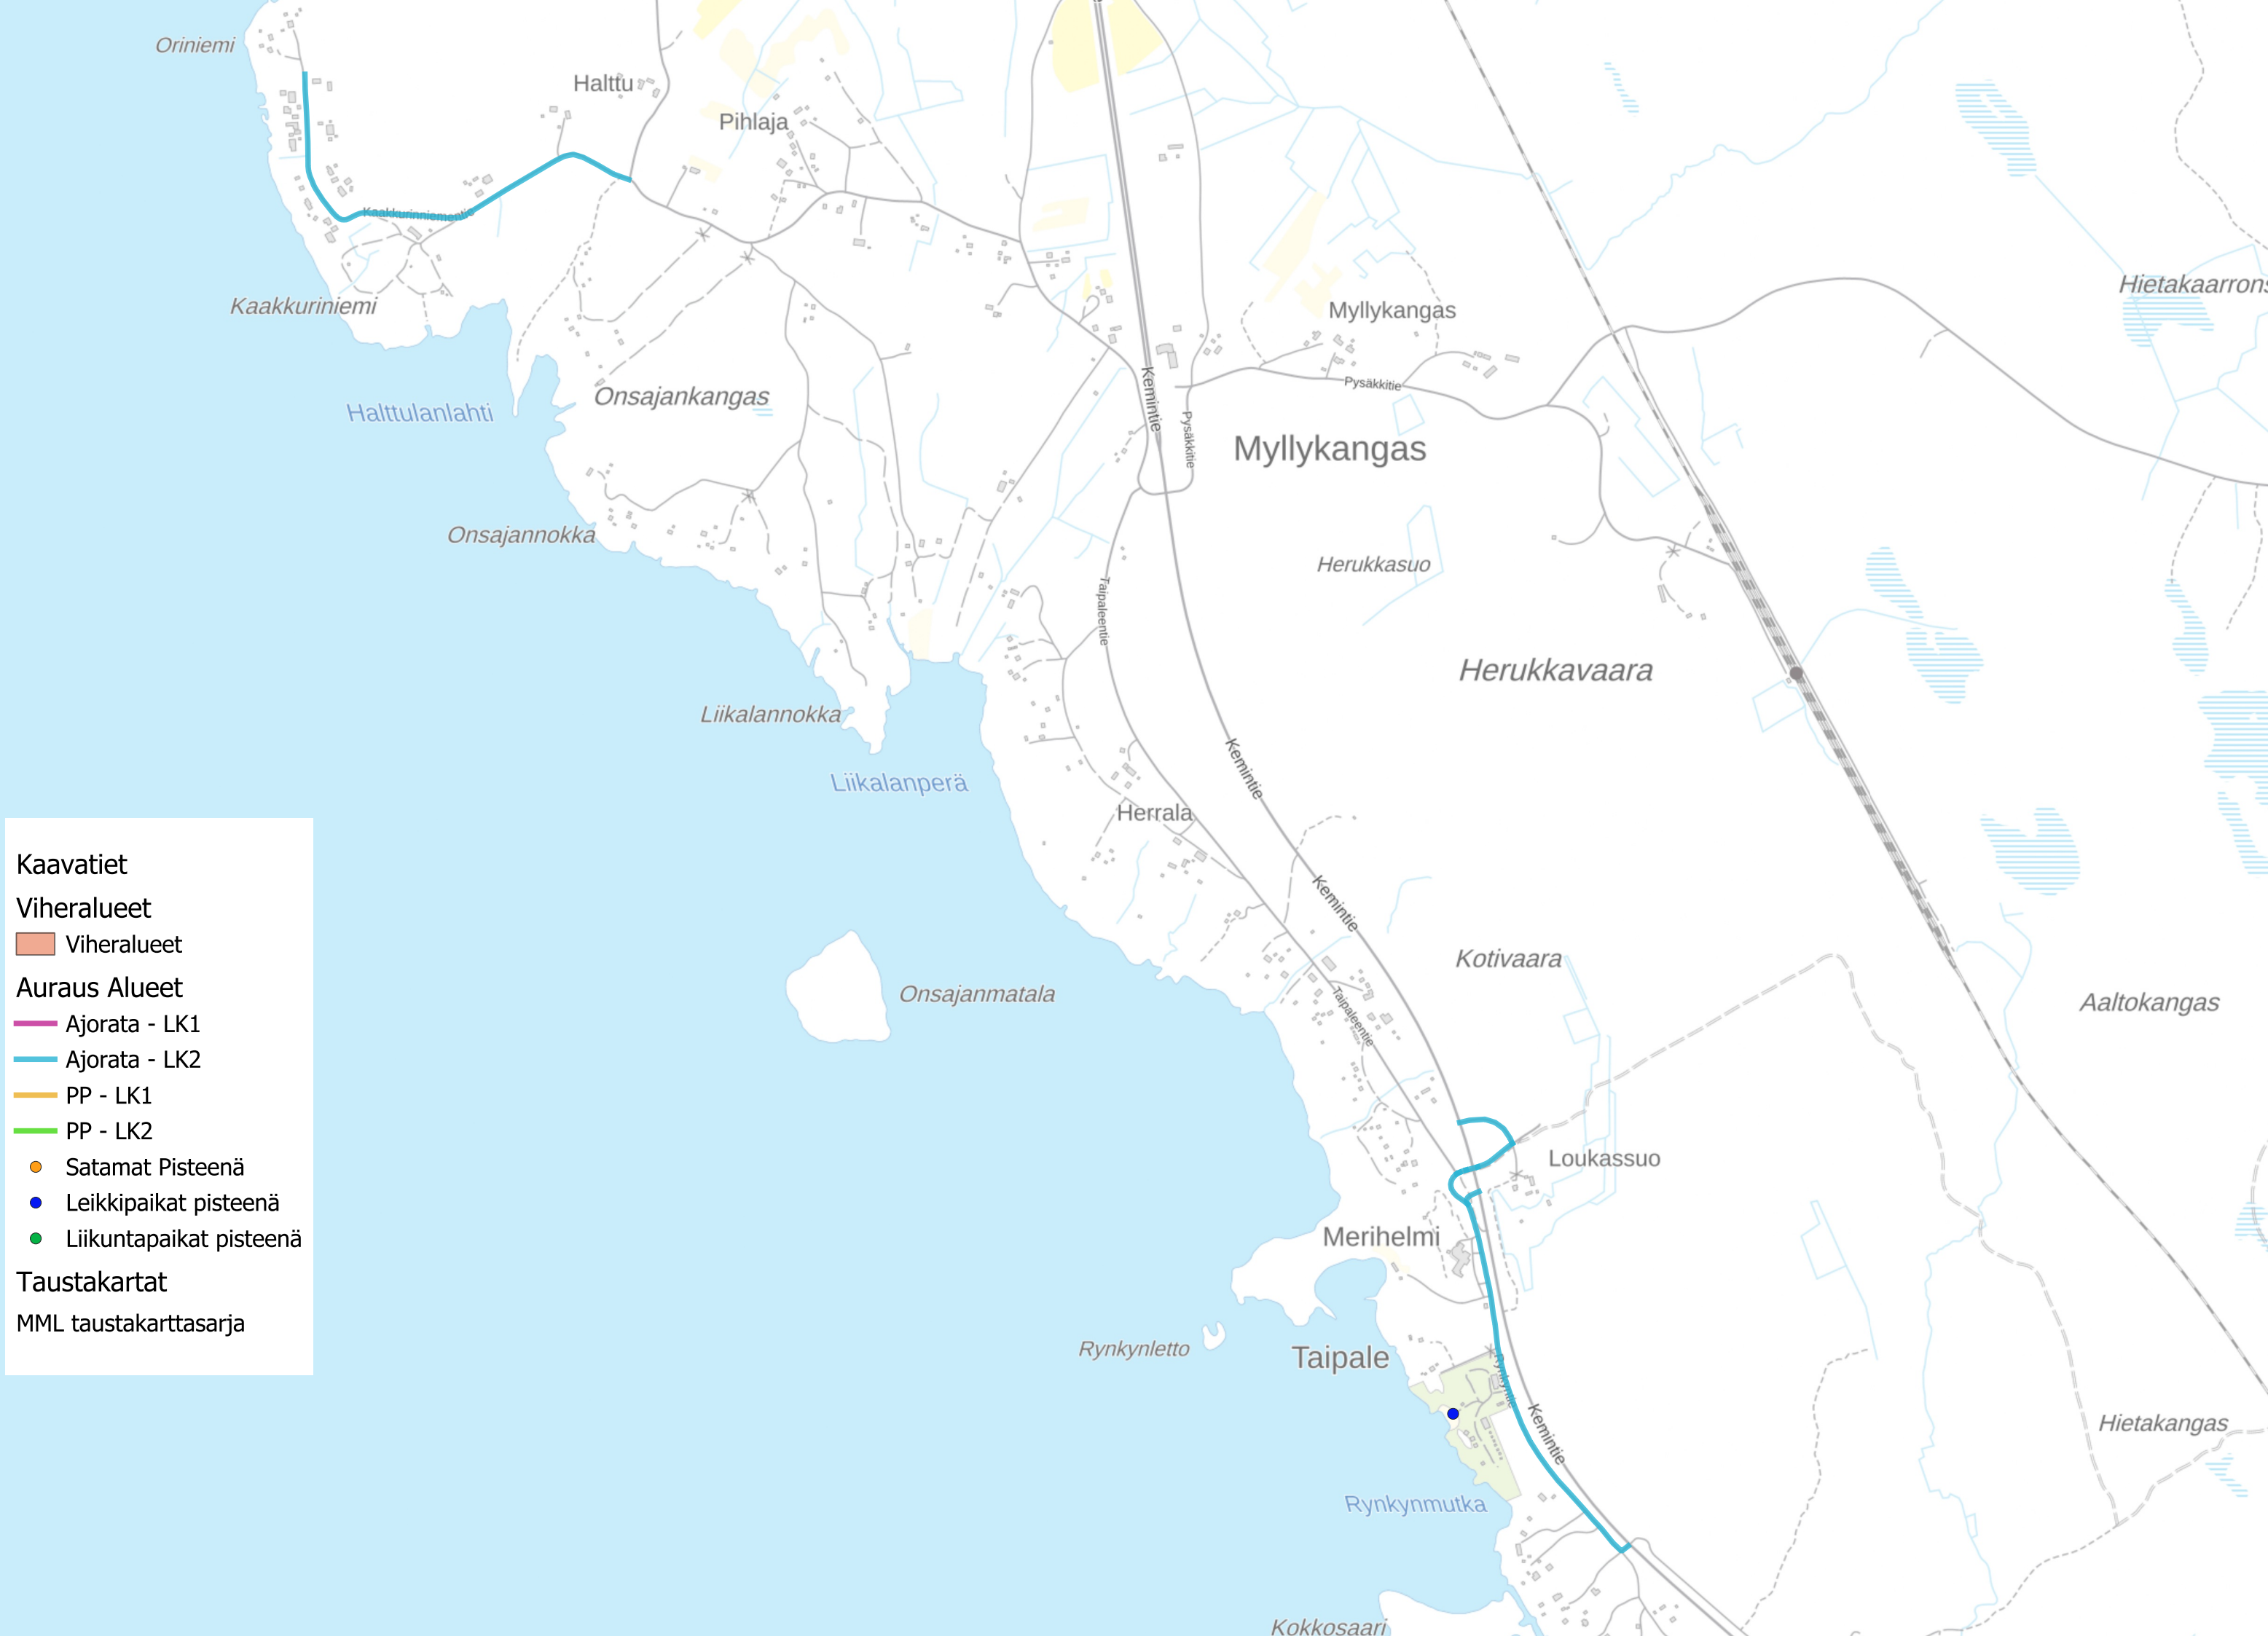

Satamat Pisteenä

Leikkipaikat pisteenä

Liikuntapaikat pisteenä

Taustakartat

MML taustakarttasarja

- Kaavatiet**
- Viheralueet**
- Viheralueet
- Auraus Alueet**
- Ajorata - LK1
 - Ajorata - LK2
 - PP - LK1
 - PP - LK2
- Satamat Pisteenä
 - Leikkipaikat pisteenä
 - Liikuntapaikat pisteenä
- Taustakartat**
- MML taustakarttasarja

- Kaavatiet**
- Viheralueet**
- Viheralueet
- Auraus Alueet**
- Ajorata - LK1
 - Ajorata - LK2
 - PP - LK1
 - PP - LK2
- Satamat Pisteinä**
- Leikkipaikat pisteinä
 - Liikuntapaikat pisteinä
- Taustakartat**
- MML taustakarttasarja