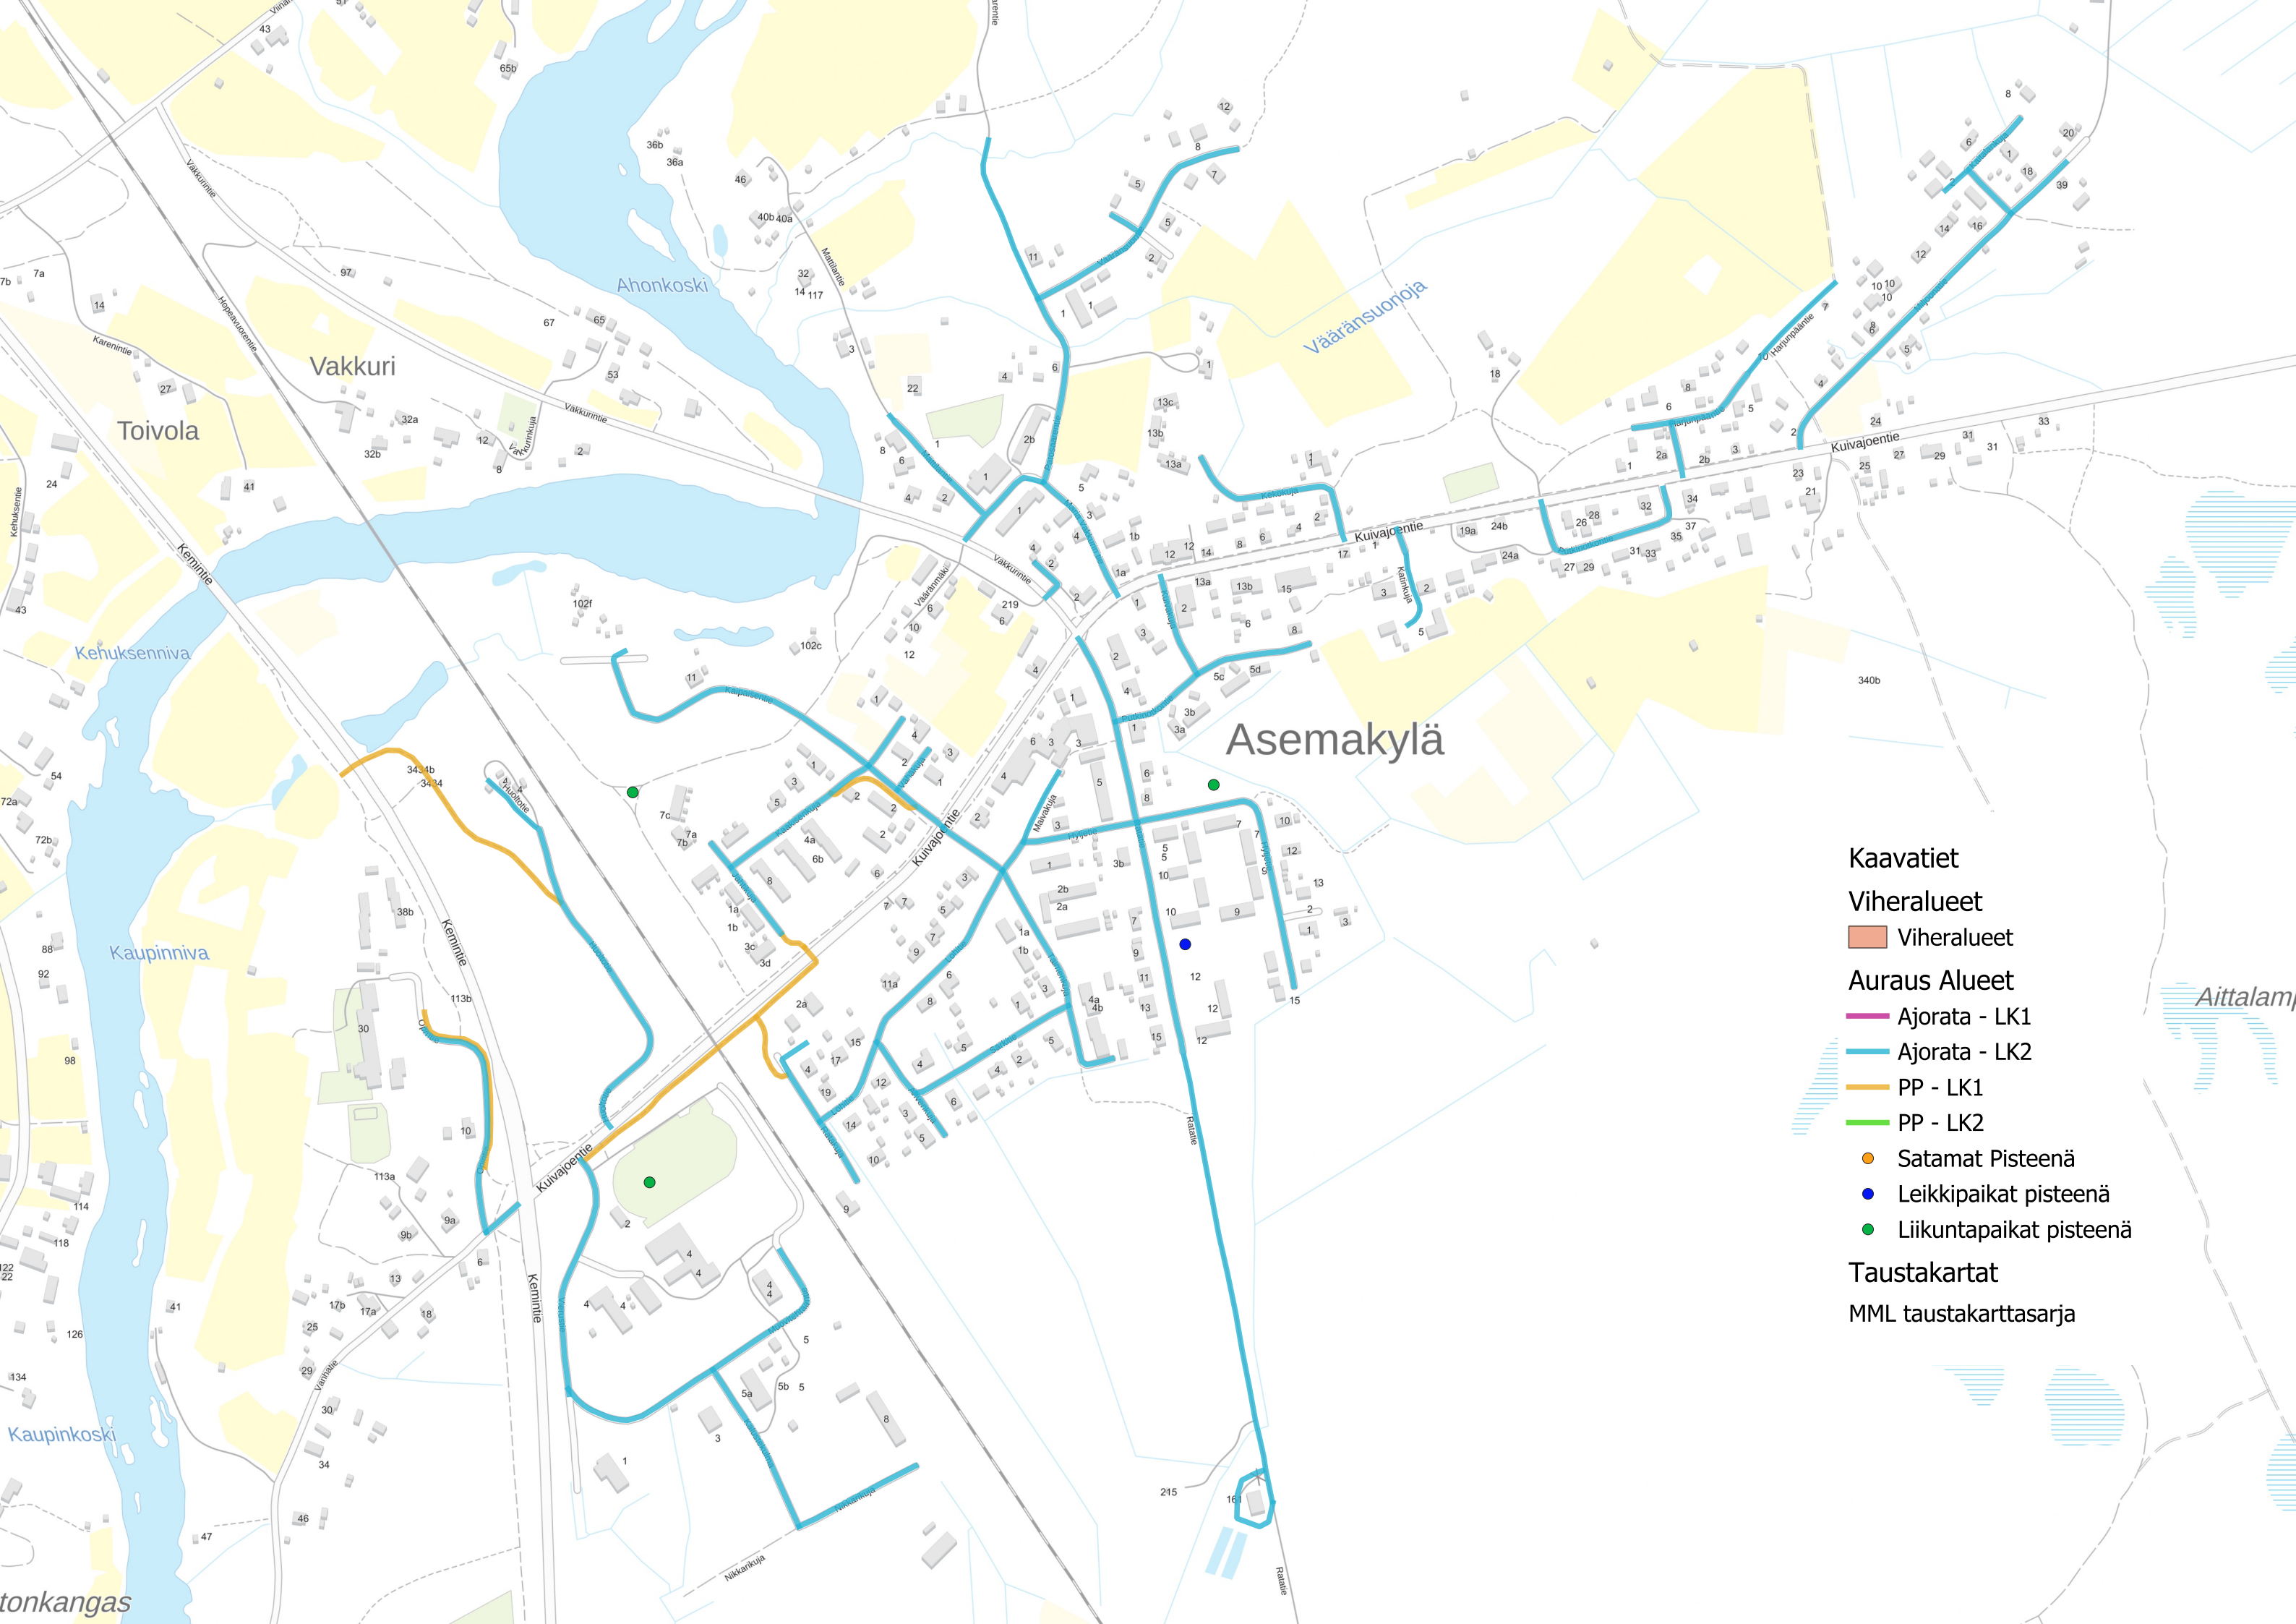

Kaavatiet

Viheralueet

Viheralueet

Auraus Alueet

Ajorata - LK1

Ajorata - LK2

PP - LK1

PP - LK2

Satamat Pisteenä

Leikkipaikat pisteenä

Liikuntapaikat pisteenä

Taustakartat

MML taustakarttasarja

- Kaavatiet**
- Viheralueet**
- Viheralueet
- Auraus Alueet**
- Ajorata - LK1
 - Ajorata - LK2
 - PP - LK1
 - PP - LK2
- Satamat Pisteenä
 - Leikkipaikat pisteenä
 - Liikuntapaikat pisteenä
- Taustakartat**
- MML taustakarttasarja

- Kaavatiet**
- Viheralueet**
- Viheralueet
- Auraus Alueet**
- Ajorata - LK1
 - Ajorata - LK2
 - PP - LK1
 - PP - LK2
- Satamat Pisteinä**
- Leikkipaikat pisteinä
 - Liikuntapaikat pisteinä
- Taustakartat**
- MML taustakarttasarja