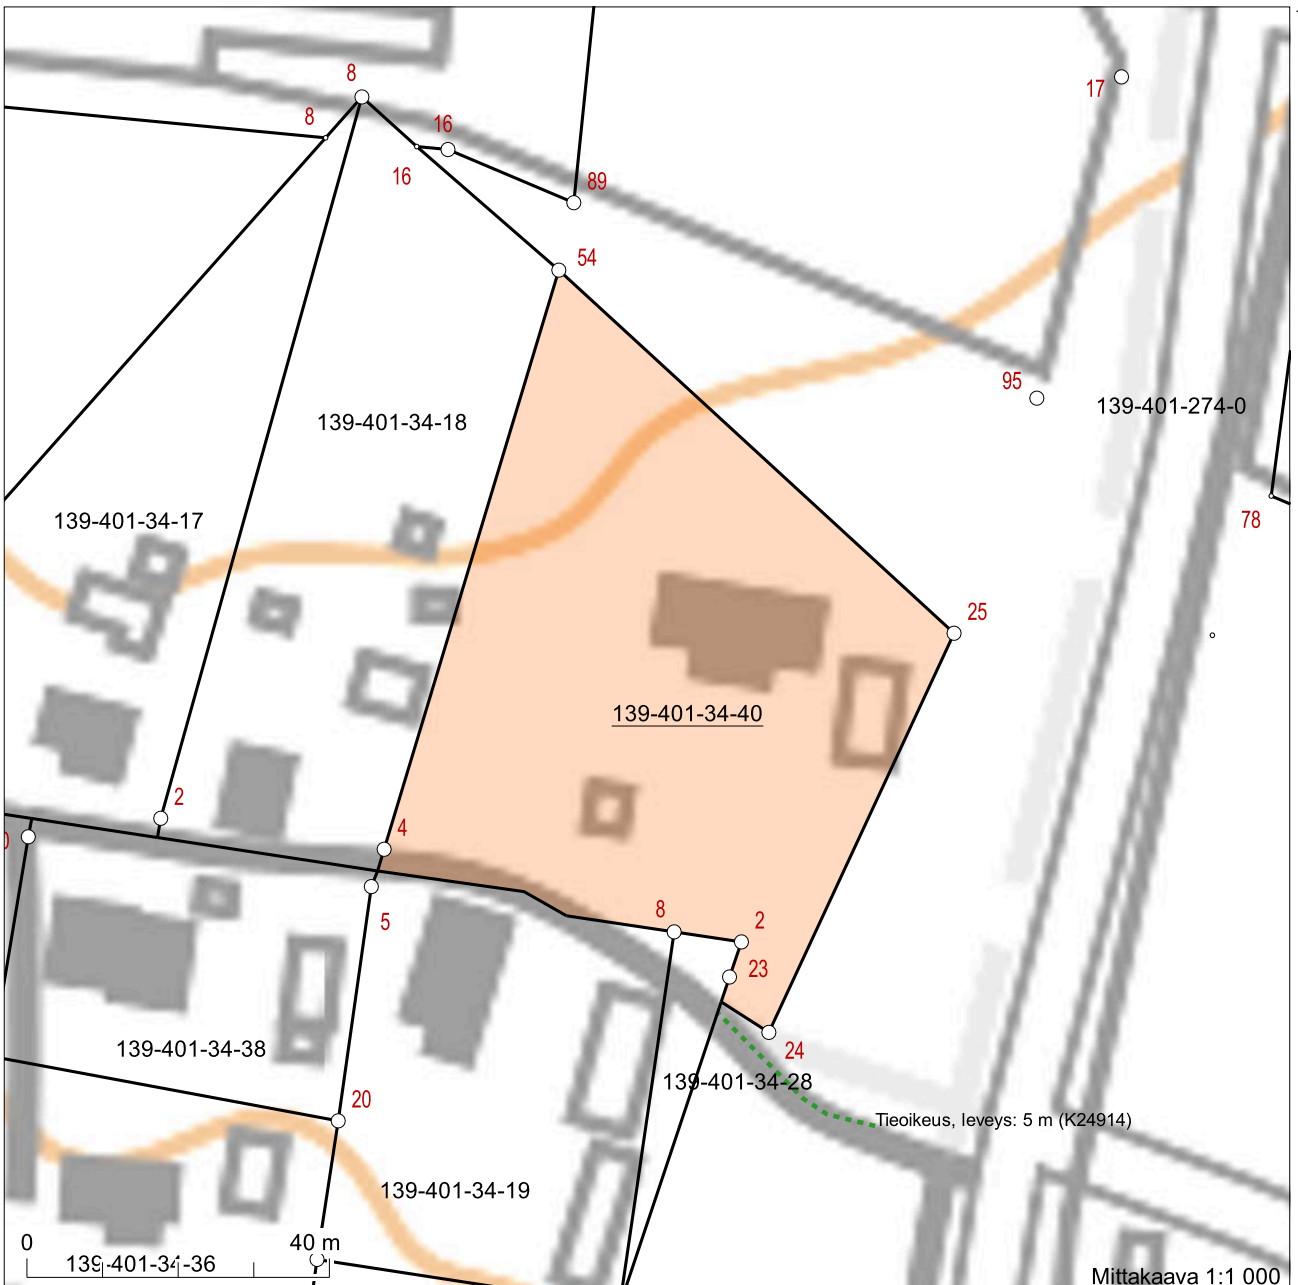

Kiinteistötunnus: 139-401-34-40
 Nimi: RINNE
 Rekisteriyksikkölaji: Tila
 Kunta: li (139)
 Palstojen lukumäärä: 1

Rekisteriyksikön alueella on asemakaava ja yleiskaava.

Tulostettu kiinteistötietojärjestelmästä 9.10.2024.

Kiinteistörekisterin tiedoissa voi olla puutteita ja epätarkkuuksia. Rekisteriyksikön tarkka alueellinen ulottuvuus selviää toimitusasiakirjoista ja maastosta. Rekisteritiedoista katso tarkemmin www.maanmittauslaitos.fi/rekisteritiedot.

7242155

Koordinaatisto: ETRS-TM35FIN
 Taustakartta on viitteellinen.

424184

7241985
 424354