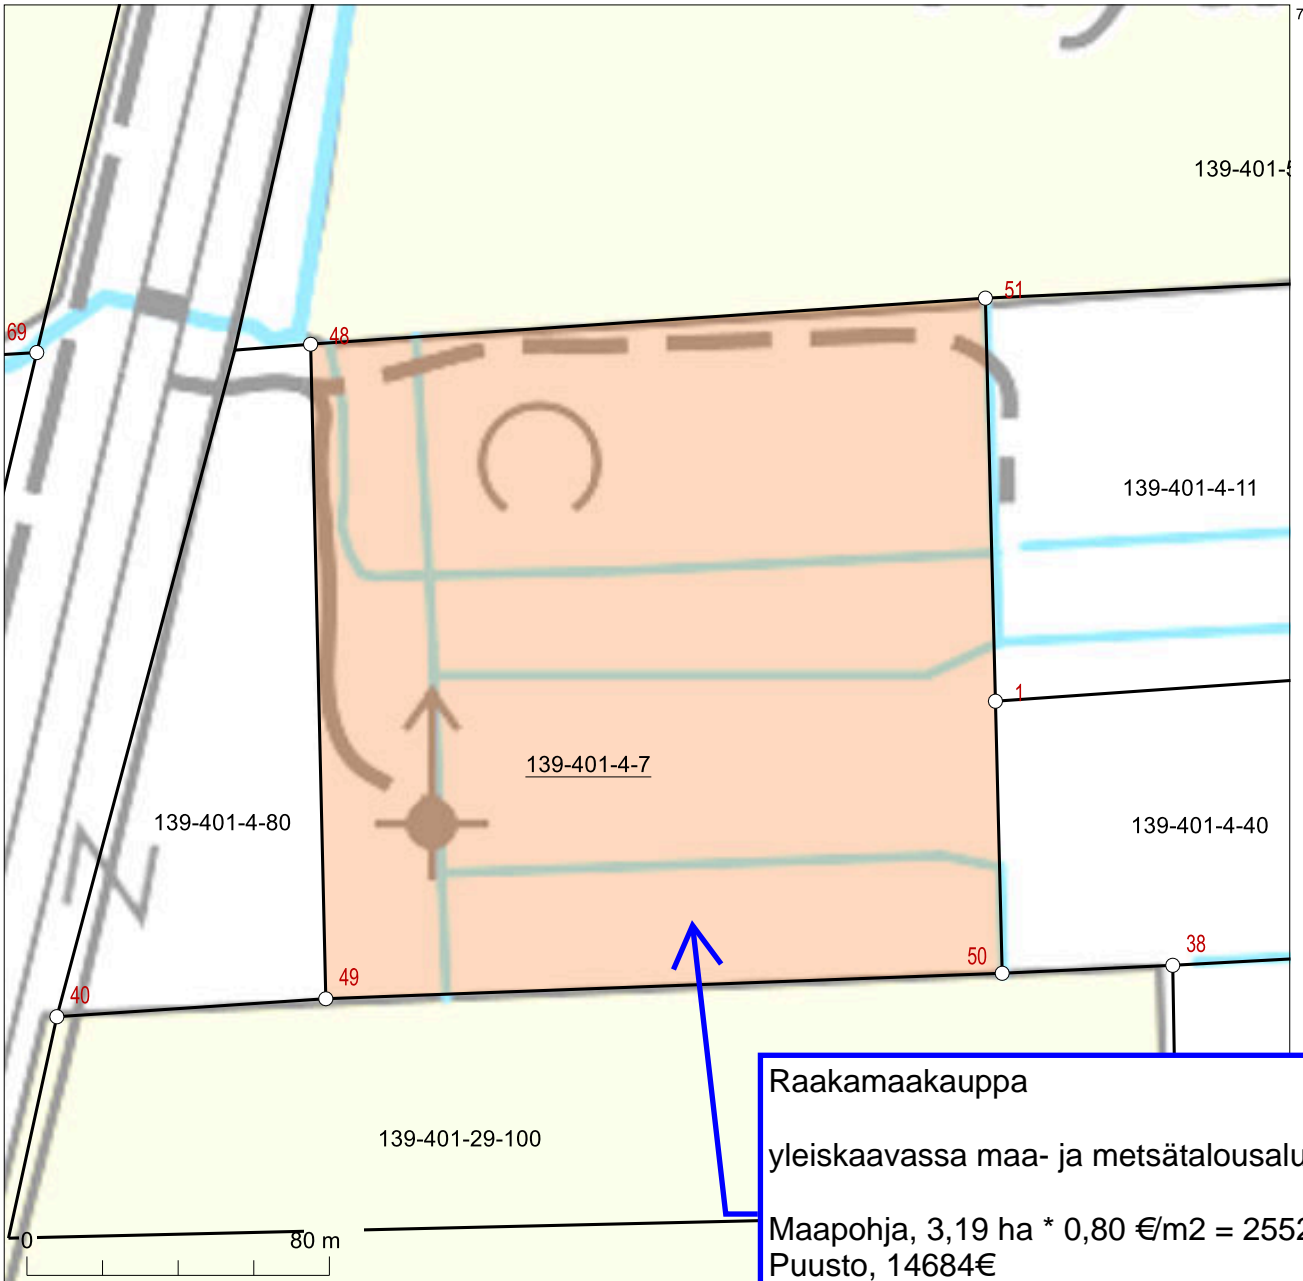

Raakamaakauppa
yleiskaavassa maa- ja metsätalousalue
Maapohja, 3,19 ha * 0,80 €/m² = 25520 €
Puusto, 14684€
Yhteensä=40204€